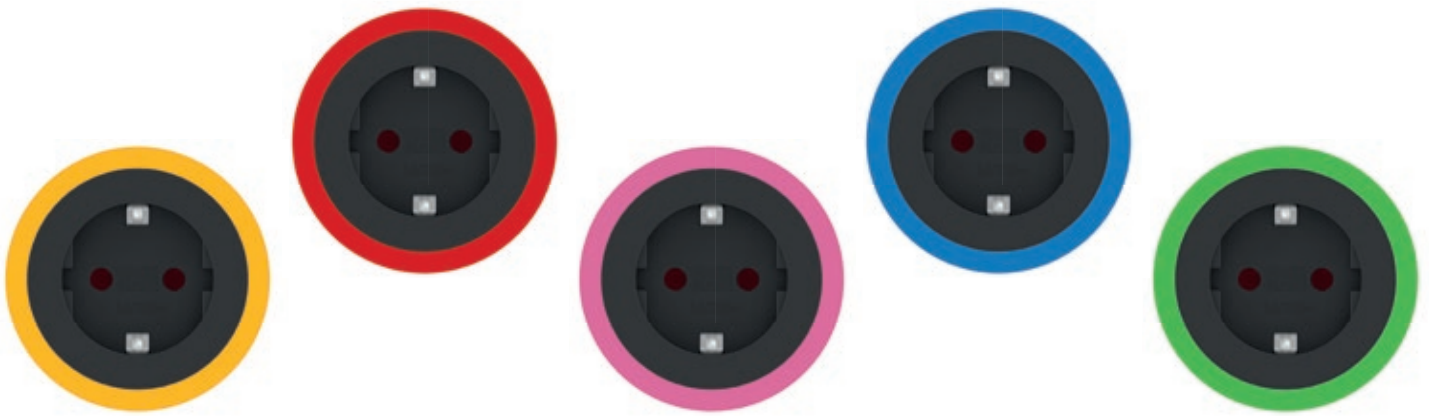

PIX

The stylish PIX range is a collection of sophisticated, round socket outlet and connector units that can be used in many different ways. On a desk in the office, in the kitchen, in the bathroom, as a lounge element, in the wall or other living room scenarios.

Used alone or in combination, the decorative rings are available in various colours and can be interchanged. With its round, flat shape and minimalist appearance, the PIX meets design requirements exactly where you need it.

BENEFITS

- Can be integrated on its own or in combination
- Interchangeable, coloured decorative rings
- With swivel-mounted cover as an option
- Simple mounting from above, retrofitting possible too
- Just 45 mm installation depth

Dimensions (H x Ø)
50 x 68 mm

Installation depth
45 mm

Material
Plastic

Socket colour
Black

Colour variants

#				
PIX power strip incl. 2 decorative rings (black and white)				
Power input: 0.2 m cable and GST18 plug				
926.000	1			
926.002		1		
926.004			1 (T13)	
926.006				1 (3.15 A)
PIX power strip incl. 3 decorative rings (black, white and stainless steel look)				
Power input: 2.0 m cable with end sleeves and mounting plug, included				
926.001	1			
926.003		1		
926.005			1 (T13)	
926.007				1 (13 A)