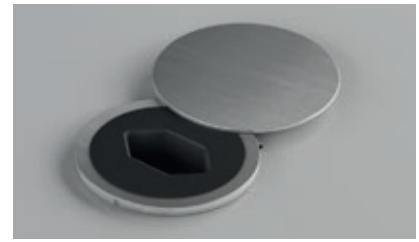

PIX Steckdoseneinheiten

#					

2 Zierringe (schwarz, ähnlich RAL9005 und weiß, ähnlich RAL9010)

Stromeingang: 0,2m Leitung mit GST18i3

926.000	1				
926.002		1			
926.006				1	
926.004			1		
926.010					1

3 Zierringe (schwarz ähnlich RAL9005, weiß ähnlich RAL9010 und Edelstahl-Optik)

Stromeingang: 2,0m Leitung mit Aderendhülsen und beigelegtem Montagestecker

926.001	1				
926.003		1			
926.005			1		

3 Zierringe (schwarz ähnlich RAL9005, weiß ähnlich RAL9010 und Edelstahl-Optik)

Stromeingang: 2,0m Leitung mit montiertem UK Stecker

926.007				1 (13A)	

PIX Deckelset

· Schwenckdeckel mit passendem Zierring inkl. Blenden für Länder- und Anschlussvarianten

#	
926.100	Edelstahl-Optik
926.101	Schwarz (ähnlich RAL9005)
926.102	Weiß (ähnlich RAL9010)

PIX Zierringset 'classic'

#	
926.200	5 farbige Zierringe in den Farben gelb (ähnlich RAL1028), grün (ähnlich RAL6018), pink (ähnlich RAL4003), rot (ähnlich RAL3020), blau (ähnlich RAL5015)

Zubehör

#	
Lochsäge | Für den Einbau der PIX	
926.900	In Holz/Kunststoff mit Schnitttiefe bis 40mm
918.900	Aufnahmewerkzeug für Lochsäge mit Zentrierbohrer

Abb. ähnlich

PIX-Zierringe in acht Farbvarianten erhältlich

Passende **Geräteleitungen** finden Sie ab Seite 182.

Passende **Custom Module** finden Sie ab Seite 140.