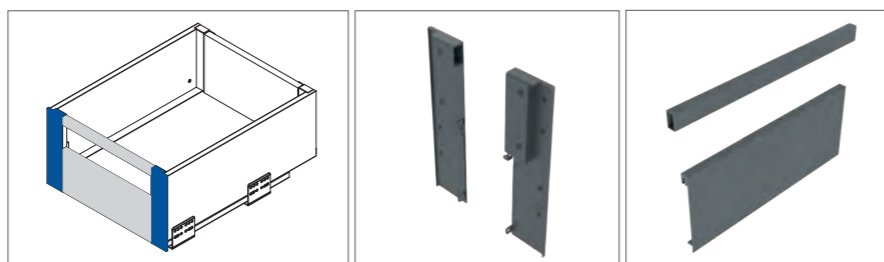

Szuflada wysoka

		 H mm	
PB-AXISPRO-WEWMOCC	złączka	-	antracyt
PB-AXISPRO-WEWMOCC1			biały
PB-AXISPRO-PANELWEW-110R	panel	110	antracyt
PB-AXISPRO-PANELWEW-110R-10			biały