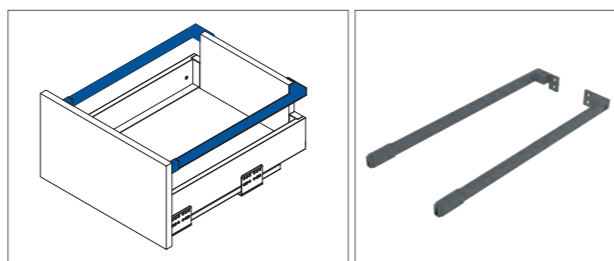

Reling wzdużny (do wszystkich wysokości szuflad)

	 L mm	
PB-AXISPRO-RELKW300	300	antracyt
PB-AXISPRO-RELKW350	350	
PB-AXISPRO-RELKW400	400	
PB-AXISPRO-RELKW450	450	
PB-AXISPRO-RELKW500	500	
PB-AXISPRO-RELKW550	550	biały
PB-AXISPRO-RELKW300-10	300	
PB-AXISPRO-RELKW350-10	350	
PB-AXISPRO-RELKW400-10	400	
PB-AXISPRO-RELKW450-10	450	
PB-AXISPRO-RELKW500-10	500	
PB-AXISPRO-RELKW550-10	550