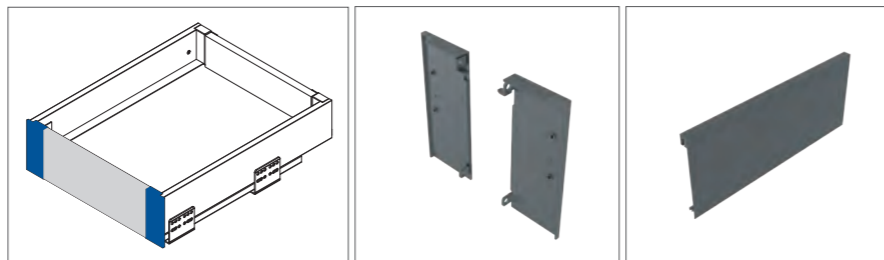

MODNE
KONTRASTOWE
POŁĄCZENIE

Antracyt, biel i drewno

Aksesoria do szuflad wewnętrznych

AXIS
PRO

Szuflada niska

		 H mm	
PB-AXISPRO-WEWMOCA	złączka	-	antracyt
PB-AXISPRO-WEWMOCA1			biały
PB-AXISPRO-PANELWEW-95	panel	95	antracyt
PB-AXISPRO-PANELWEW-95-10			biały