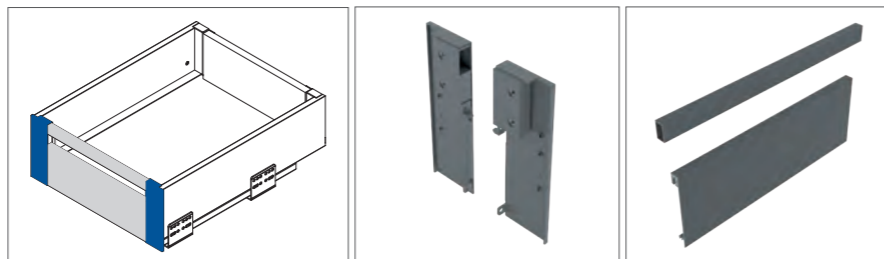

Szuflada średnia

		 H mm	
PB-AXISPRO-WEWMOCB	złączka	-	antracyt
PB-AXISPRO-WEWMOCB1			biały
PB-AXISPRO-PANELWEW-95R	panel	95	antracyt
PB-AXISPRO-PANELWEW-95R-10			biały