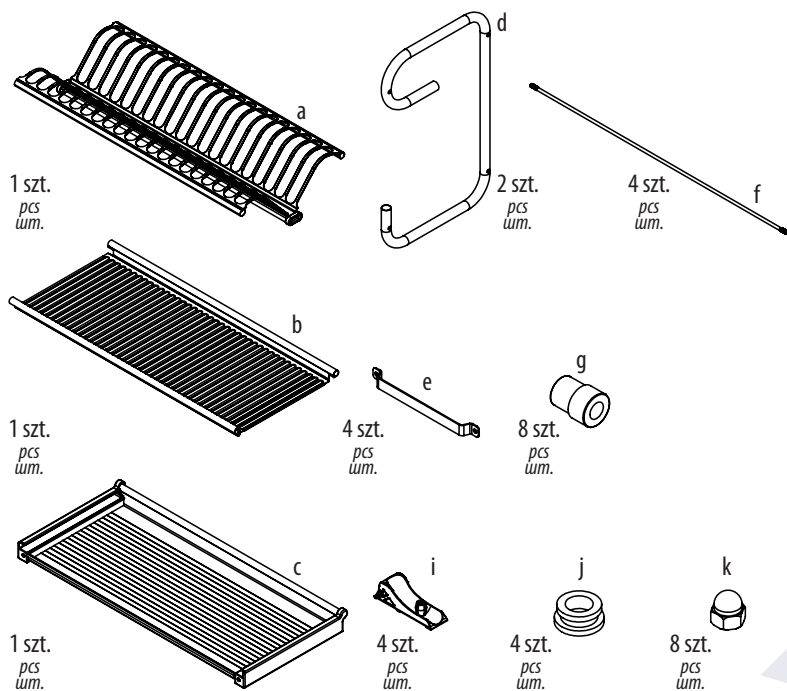

OCIEKARKA ZE STALI NIERDZEWNEJ

Stainless Steel Bowl & Dish Shelf/ Полки для сушки посуды из нержавеющей стали

1. Zestaw zawiera/ Component List/ Индекс:

Opcjonalne części - do montażu na ścianie/
optional parts when wall-mounted/
Дополнительные детали, для крепления к стене:

2. Specyfikacja i wymiary/ Specification & applicable cabinet width/ Размеры и спецификация:

Indeks/ Item no/ Индекс	Wymiary (szer*głęb*wys) mm/ Specification (W*D*H) mm/ Размеры (ширина * глубина * высота) мм
OC-A0450-06	W482*D240*H340

3. Etapy montażu/ Assembly steps/ Пошаговое руководство по установке:

Uwagi/ Remarks/ Примечания:
Podkładka powinna być nakładana ruchem obrotowym/
The footpad should rotary press in, not straight up./
Примечание: закрепить вращающимися движениями (не давить).

Montaż na ścianie/ wall-mounted/ Схема крепления к стене: