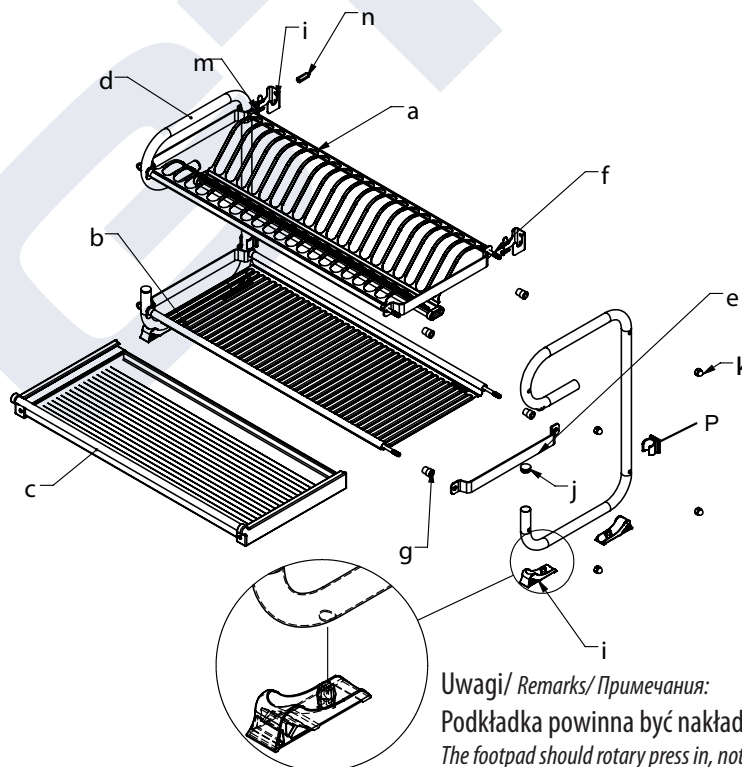

3. Etapy montażu/ Assembly steps/ Пошаговое руководство по установке:

Uwagi/ Remarks/ Примечания:
Podkładka powinna być nakładana ruchem obrotowym/
The footpad should rotary press in, not straight up./
Примечание: закрепить вращающимися движениями (не давить).