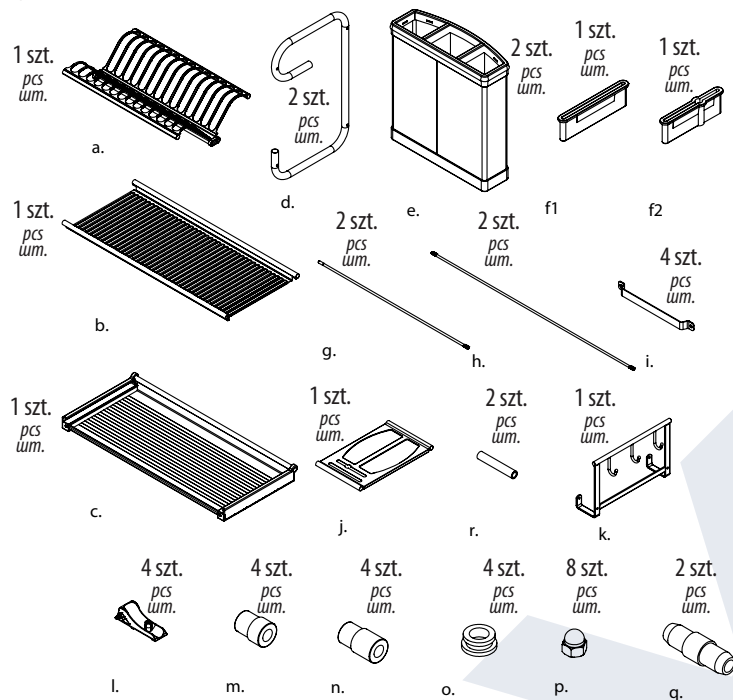

OCIEKARKA ZE STALI NIERDZEWNEJ

Stainless Steel Bowl & Dish Shelf/ Полки для сушки посуды из нержавеющей стали

1. Zestaw zawiera/ Component List/ Индекс:

2. Specyfikacja i wymiary/ Specification & applicable cabinet width/ Размеры и спецификация:

Indeks/ Item no/ Индекс	Wymiary (szer*głęb*wys) mm/ Specification (W*D*H) mm/ Размеры (ширина * глубина * высота) мм
OC-A0460D-06	W670×D252×H385

3. Etapy montażu/ Assembly steps/ Пошаговое руководство по установке: