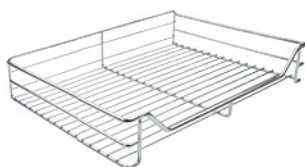

155

4

NAROŻNE

MAGIC-CORNER COMFORT str. 136

Nr art.	reling kosz	dno mata	mechanizm	linia	wewnętrzna szer. szafki	wys. szafki w świetle
05.006.KPL	chrom		szary	Standard	862 - 971 mm	min. 545 mm
05.063.KPL/B	chrom	białe	szary	ARENA Classic	862 - 971 mm	min. 545 mm
05.0454.KPL/A	antracyt	antracyt	antracyt	Libell	862 - 971 mm	min. 545 mm
05.0454.KPL/S	szary	antracyt	szary	Libell	862 - 971 mm	min. 545 mm

MAGIC-CORNER STANDARD str. 140

Nr art.	reling kosz	dno mata	mechanizm	linia	wewnętrzna szer. szafki	wys. szafki w świetle
05.052.KPL	chrom		szary	Standard	930 - 971 mm	min. 535 mm
05.028.KPL/B	chrom	białe	szary	ARENA Classic	930 - 971 mm	min. 535 mm
05.028.KPL/S	chrom	szare	szary	ARENA Classic	930 - 971 mm	min. 535 mm
05.0354.KPL/S	szary	antracyt	szary	Libell	930 - 971 mm	min. 535 mm

Standard

ARENA Classic

ARENA Style

Libell

SZAFKI NAROŻNE PROSTE PRAWY

FRONT 600

głębokość
500 mm

LE MANS str. 128