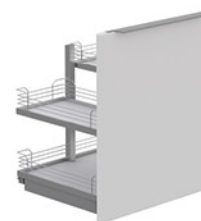

JUNIOR str. 102

Zeskanuj ikonę aby przejść do platformy B2B.

Nr art.	reling	dno	linia	min. gł. w świetle	min. wys. w świetle	min. szer. w świetle	liczba półek
04.8151.KPL/B	chrom	białe	ARENA Classic	480 mm	615 mm	560 mm	2
04.8151.KPL/S	chrom	szare	ARENA Classic	480 mm	615 mm	560 mm	2
04.8152.KPL/B	chrom	białe	ARENA Classic Mix	480 mm	615 mm	560 mm	3
04.8152.KPL/S	chrom	szare	ARENA Classic Mix	480 mm	615 mm	560 mm	3