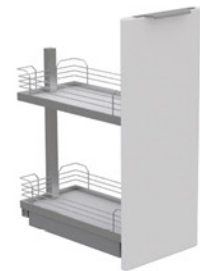

JUNIOR str. 102

Nr art.	reling	dno	linia	min. gł. w świetle	min. wys. w świetle	min. szer. w świetle	liczba półek
04.8110.KPL/1+4	tworzywo		YouboXx set 1 + 4	480 mm	615 mm	260 mm	2
04.8110.KPL/3+4	tworzywo		YouboXx set 3 + 4	480 mm	615 mm	260 mm	2
04.8111.KPL/B	chrom	białe	ARENA Classic	480 mm	615 mm	260 mm	2
04.8111.KPL/S	chrom	szare	ARENA Classic	480 mm	615 mm	260 mm	2
04.8112.KPL/B	chrom	białe	ARENA Classic MIX	480 mm	615 mm	260 mm	3
04.8112.KPL/S	chrom	szare	ARENA Classic MIX	480 mm	615 mm	260 mm	3

W skład kompletu MIX wchodzi kosz DISPENSA o szerokości 250 mm oraz dwa kosze SLIM o szerokości 110 mm.