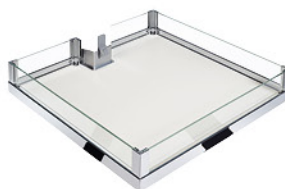

CONVOY

Standard