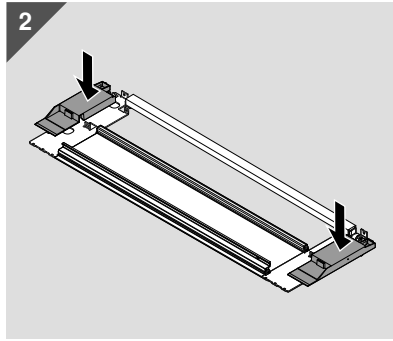

LEGRABOX pure | LEGRÁBOX pure

LEGRABOX pure:  <http://www.blum.com/1q8VxX>

LEGRABOX pure:  <http://www.blum.com/LbF5T>

mittig platzieren | centre mount | centrer | posizionare al centro |
colocación centrada | osadzony środkowo

Ab Korpusbreite 600 | Starting with cabinet width 600 | À partir d'une largeur de corps de meuble de 600 |
 A partire da una larghezza del corpo mobile 600 | A partir de un ancho cuerpo de mueble de 600 | Od szerokości korpusu 600 mm