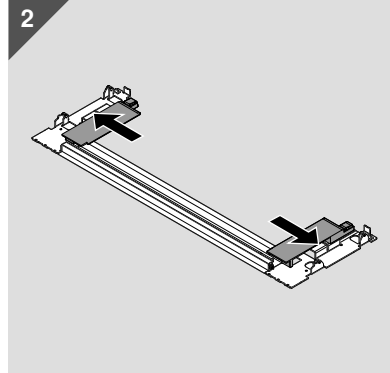

LEGRABOX pure | LEGRÁBOX pure

LEGRABOX pure:  <http://www.blum.com/1q8VxX>

LEGRABOX pure:  <http://www.blum.com/LbF5T>

mittig platzieren | centre mount | centrer | posizionare al centro |
colocación centrada | osadzony środkowo

Ab Korpusbreite 600 | Starting with cabinet width 600 | À partir d'une largeur de corps de meuble de 600 |
 A partire da una larghezza del corpo mobile 600 | A partir de un ancho cuerpo de mueble de 600 | Od szerokości korpusu 600 mm