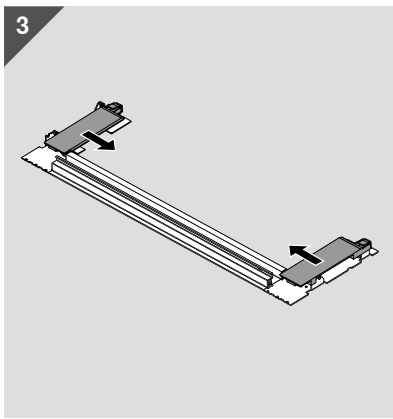

LEGRABOX pure | LEGRÁBOX pure

LEGRABOX pure:  <http://www.blum.com/1q8VxX>

LEGRABOX pure:  <http://www.blum.com/LbF5T>

mittig platzieren | centre mount | centrer | posizionare al centro |
colocación centrada | osadzony środkowo

Ab Korpusbreite 600 | Starting with cabinet width 600 | À partir d'une largeur de corps de meuble de 600 |
 A partire da una larghezza del corpo mobile 600 | A partir de un ancho cuerpo de mueble de 600 | Od szerokości korpusu 600 mm