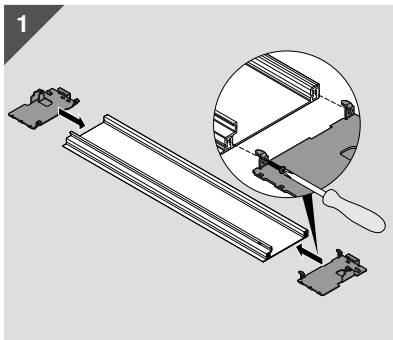

LEGRABOX pure | LEGRÁBOX pure

LEGRABOX pure:  <http://www.blum.com/1q8VxX>

LEGRABOX pure:  <http://www.blum.com/LbF5T>

mittig platzieren | centre mount | centrer | posizionare al centro |
colocación centrada | osadzony środkowo

Ab Korpusbreite 600 | Starting with cabinet width 600 | À partir d'une largeur de corps de meuble de 600 |
 A partire da una larghezza del corpo mobile 600 | A partir de un ancho cuerpo de mueble de 600 | Od szerokości korpusu 600 mm