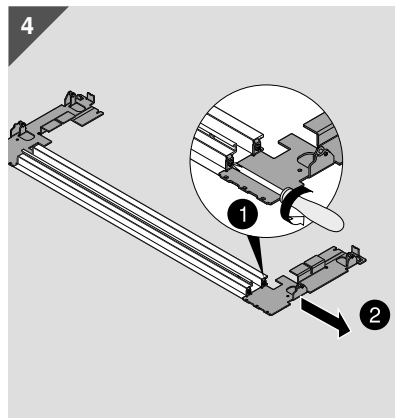

LEGRABOX pure | LEGRÁBOX pure

LEGRABOX pure:  <http://www.blum.com/1q8VxX>

LEGRABOX pure:  <http://www.blum.com/LbF5T>

mittig platzieren | centre mount | centrer | posizionare al centro |
colocación centrada | osadzony środkowo

Ab Korpusbreite 600 | Starting with cabinet width 600 | À partir d'une largeur de corps de meuble de 600 |
 A partire da una larghezza del corpo mobile 600 | A partir de un ancho cuerpo de mueble de 600 | Od szerokości korpusu 600 mm