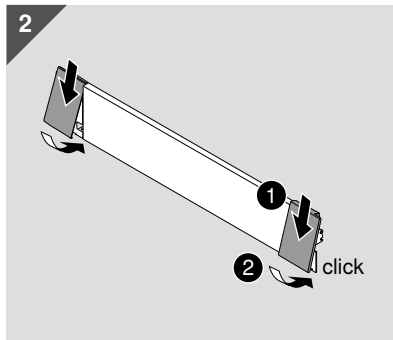

LEGRABOX pure | LEGRÁBOX pure

LEGRABOX pure:  <http://www.blum.com/1q8VxX>

LEGRABOX pure:  <http://www.blum.com/LbF5T>

mittig platzieren | centre mount | centrer | posizionare al centro |
colocación centrada | osadzony środkowo

Ab Korpusbreite 600 | Starting with cabinet width 600 | À partir d'une largeur de corps de meuble de 600 |
 A partire da una larghezza del corpo mobile 600 | A partir de un ancho cuerpo de mueble de 600 | Od szerokości korpusu 600 mm