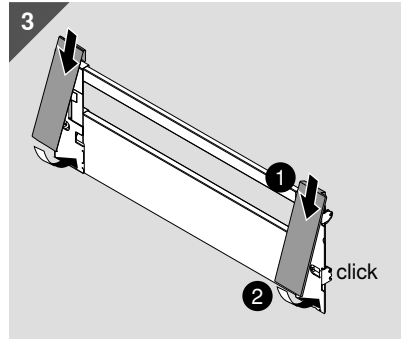

LEGRABOX pure | LEGRÁBOX pure

LEGRABOX pure:  <http://www.blum.com/1q8VxX>

LEGRABOX pure:  <http://www.blum.com/LbF5T>

mittig platzieren | centre mount | centrer | posizionare al centro |
colocación centrada | osadzony środkowo

Ab Korpusbreite 600 | Starting with cabinet width 600 | À partir d'une largeur de corps de meuble de 600 |
 A partire da una larghezza del corpo mobile 600 | A partir de un ancho cuerpo de mueble de 600 | Od szerokości korpusu 600 mm