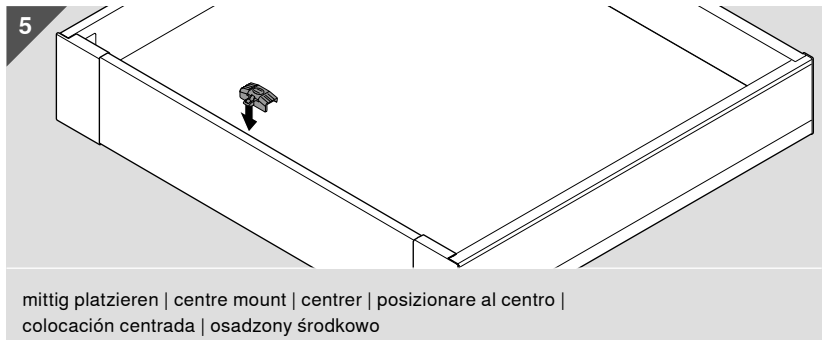

LEGRABOX pure | LEGRÁBOX pure

LEGRABOX pure:  <http://www.blum.com/1q8VxX>

LEGRABOX pure:  <http://www.blum.com/LbF5T>

mittig platzieren | centre mount | centrer | posizionare al centro |
colocación centrada | osadzony środkowo

Ab Korpusbreite 600 | Starting with cabinet width 600 | À partir d'une largeur de corps de meuble de 600 |
 A partire da una larghezza del corpo mobile 600 | A partir de un ancho cuerpo de mueble de 600 | Od szerokości korpusu 600 mm