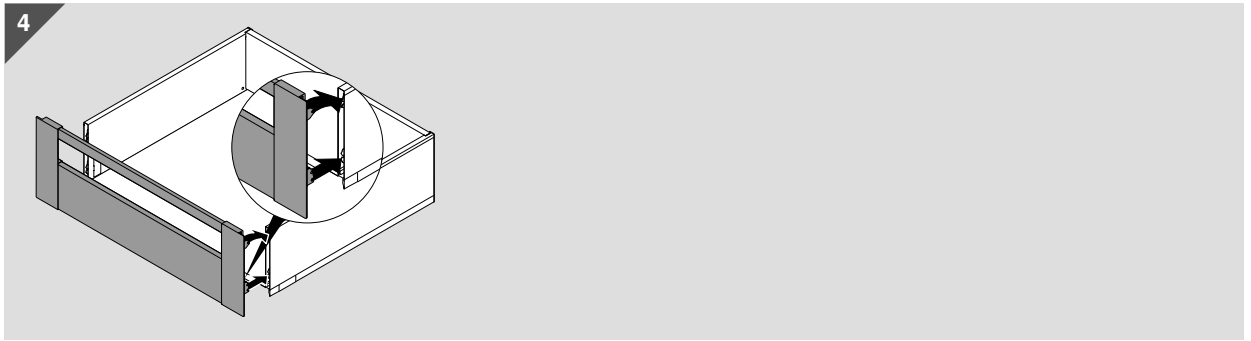

LEGRABOX pure | LEGRÁBOX pure

LEGRABOX pure:  <http://www.blum.com/1q8VxX>

LEGRABOX pure:  <http://www.blum.com/LbF5T>

mittig platzieren | centre mount | centrer | posizionare al centro |
colocación centrada | osadzony środkowo

Ab Korpusbreite 600 | Starting with cabinet width 600 | À partir d'une largeur de corps de meuble de 600 |
 A partire da una larghezza del corpo mobile 600 | A partir de un ancho cuerpo de mueble de 600 | Od szerokości korpusu 600 mm