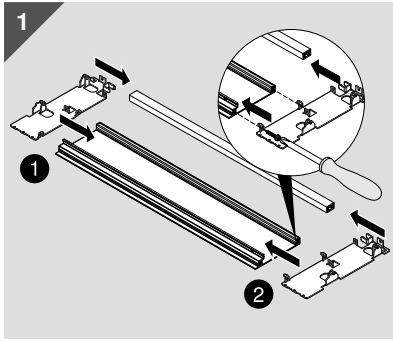

LEGRABOX pure | LEGRÁBOX pure

LEGRABOX pure:  <http://www.blum.com/1q8VxX>

LEGRABOX pure:  <http://www.blum.com/LbF5T>

mittig platzieren | centre mount | centrer | posizionare al centro |
colocación centrada | osadzony środkowo

Ab Korpusbreite 600 | Starting with cabinet width 600 | À partir d'une largeur de corps de meuble de 600 |
 A partire da una larghezza del corpo mobile 600 | A partir de un ancho cuerpo de mueble de 600 | Od szerokości korpusu 600 mm