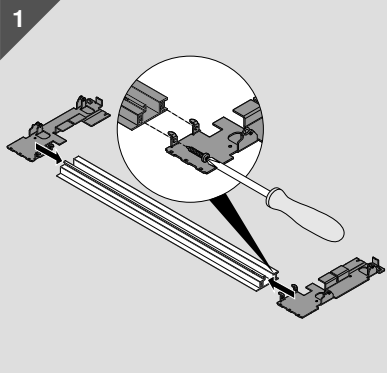

LEGRABOX pure | LEGRÁBOX pure

LEGRABOX pure:  <http://www.blum.com/1q8VxX>

LEGRABOX pure:  <http://www.blum.com/LbF5T>

mittig platzieren | centre mount | centrer | posizionare al centro |
colocación centrada | osadzony środkowo

Ab Korpusbreite 600 | Starting with cabinet width 600 | À partir d'une largeur de corps de meuble de 600 |
 A partire da una larghezza del corpo mobile 600 | A partir de un ancho cuerpo de mueble de 600 | Od szerokości korpusu 600 mm