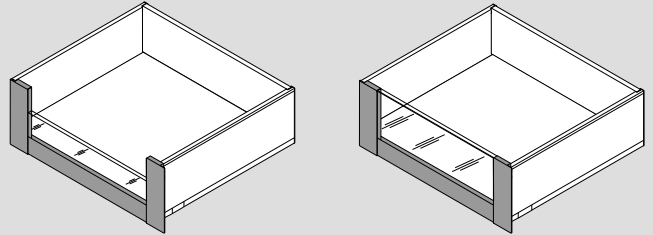

LEGRABOX pure | LEGRÁBOX pure

LEGRABOX pure:  <http://www.blum.com/1q8VxX>

LEGRABOX pure:  <http://www.blum.com/LbF5T>

mittig platzieren | centre mount | centrer | posizionare al centro |
colocación centrada | osadzony środkowo

Ab Korpusbreite 600 | Starting with cabinet width 600 | À partir d'une largeur de corps de meuble de 600 |
 A partire da una larghezza del corpo mobile 600 | A partir de un ancho cuerpo de mueble de 600 | Od szerokości korpusu 600 mm