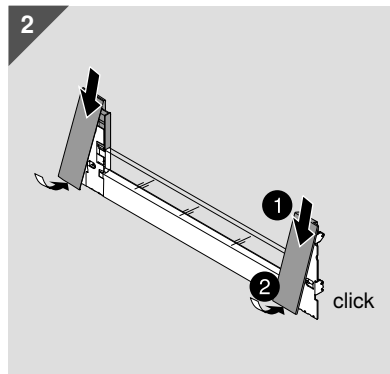

LEGRABOX pure | LEGRÁBOX pure

LEGRABOX pure:  <http://www.blum.com/1q8VxX>

LEGRABOX pure:  <http://www.blum.com/LbF5T>

mittig platzieren | centre mount | centrer | posizionare al centro |
colocación centrada | osadzony środkowo

Ab Korpusbreite 600 | Starting with cabinet width 600 | À partir d'une largeur de corps de meuble de 600 |
 A partire da una larghezza del corpo mobile 600 | A partir de un ancho cuerpo de mueble de 600 | Od szerokości korpusu 600 mm