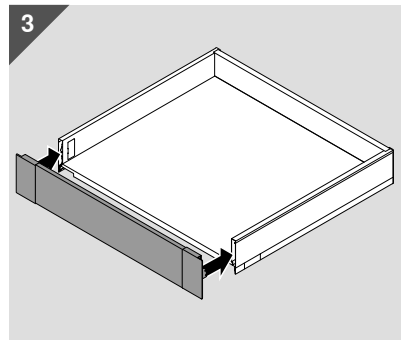

LEGRABOX pure | LEGRÁBOX pure

LEGRABOX pure:  <http://www.blum.com/1q8VxX>

LEGRABOX pure:  <http://www.blum.com/LbF5T>

mittig platzieren | centre mount | centrer | posizionare al centro |
colocación centrada | osadzony środkowo

Ab Korpusbreite 600 | Starting with cabinet width 600 | À partir d'une largeur de corps de meuble de 600 |
 A partire da una larghezza del corpo mobile 600 | A partir de un ancho cuerpo de mueble de 600 | Od szerokości korpusu 600 mm