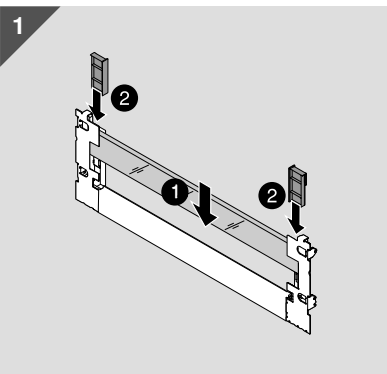

LEGRABOX pure | LEGRÁBOX pure

LEGRABOX pure:  <http://www.blum.com/1q8VxX>

LEGRABOX pure:  <http://www.blum.com/LbF5T>

mittig platzieren | centre mount | centrer | posizionare al centro |
colocación centrada | osadzony środkowo

Ab Korpusbreite 600 | Starting with cabinet width 600 | À partir d'une largeur de corps de meuble de 600 |
 A partire da una larghezza del corpo mobile 600 | A partir de un ancho cuerpo de mueble de 600 | Od szerokości korpusu 600 mm