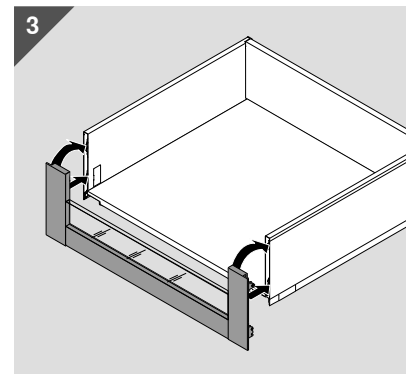

LEGRABOX pure | LEGRÁBOX pure

LEGRABOX pure:  <http://www.blum.com/1q8VxX>

LEGRABOX pure:  <http://www.blum.com/LbF5T>

mittig platzieren | centre mount | centrer | posizionare al centro |
colocación centrada | osadzony środkowo

Ab Korpusbreite 600 | Starting with cabinet width 600 | À partir d'une largeur de corps de meuble de 600 |
 A partire da una larghezza del corpo mobile 600 | A partir de un ancho cuerpo de mueble de 600 | Od szerokości korpusu 600 mm